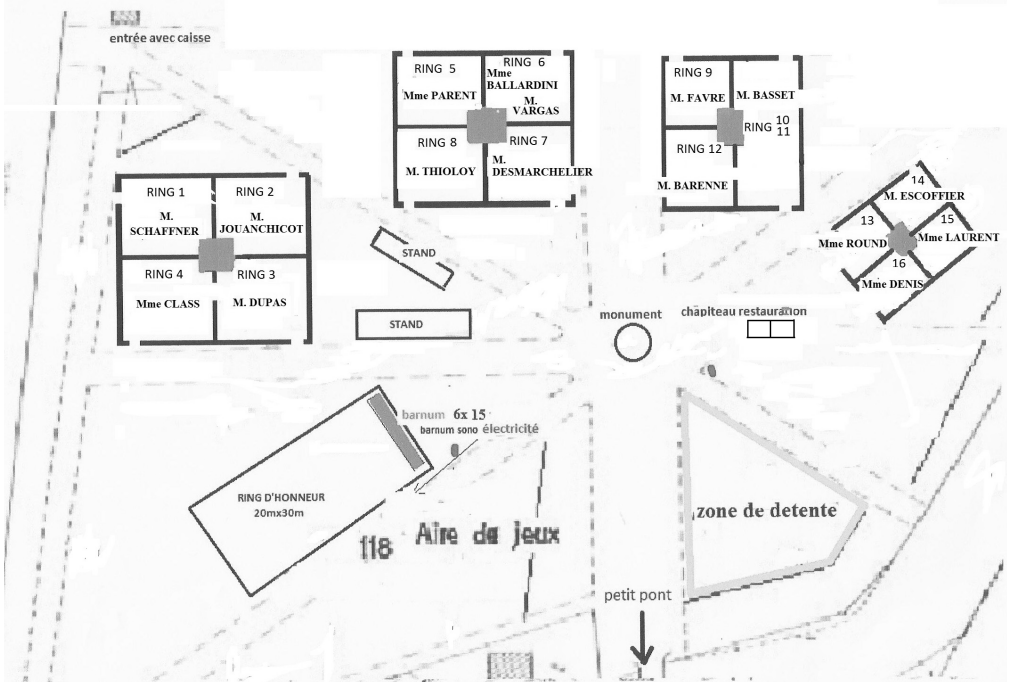

CANINE CHAMPAGNE ARDENNE - 7, grande rue 10410 Ruvigny - 03 10 95 20 06

Site : www.cca-asso.com - Courriel : ctca.asso@gmail.com

PLANS DES HALLS ET RINGS

RÉPARTITION RINGS

N°	JUGES	N°	JUGES
1	M. SCHAFFNER	9	M. FAVRE
2	M. JOUANCHICOT	10	M. BASSET
3	M. DUPAS	11	M. BASSET
4	Mme CLASS	12	M. BARENNE
5	Mme PARENT	13	Mme ROUND
6	Mme BALLARDINI / M. VARGAS	14	M. ESCOFFIER
7	M. DESMARCHELIER	15	Mme LAURENT
8	M. THIOLOY	16	Mme DENIS