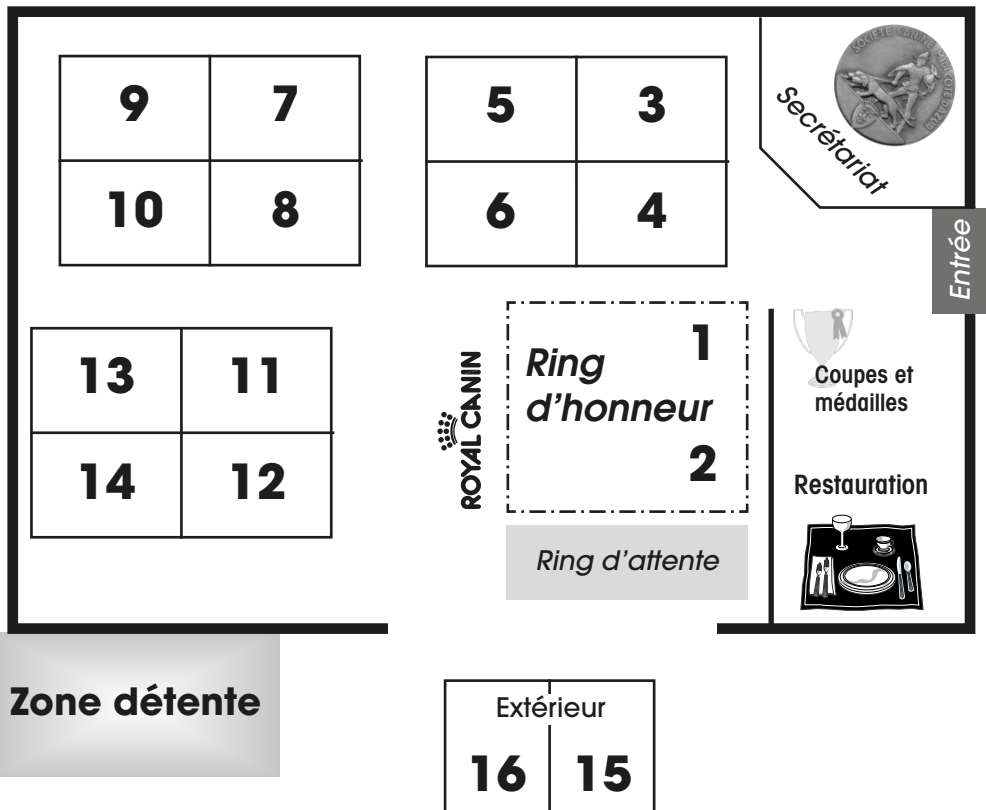

Juges et rings

Mme BOTTUSSI-JOCQUEL 10
Mme CHANCEL AGUIRRE 3
Mme DESSERNE.....8
M. DUPAS 9
M. ERDOS.....5
M. GATTI 12
M. KARCHER 11
M. KLEIN 14

Mme MAUNDER.....15
M. MORBELLI 7
M. NEDELCO 6
M. NODALLI 13
Mme PONTIUS 1
Mme SANSON.....2
Mme VIGO-NAVAJON 4
M. VIZZARI.....16