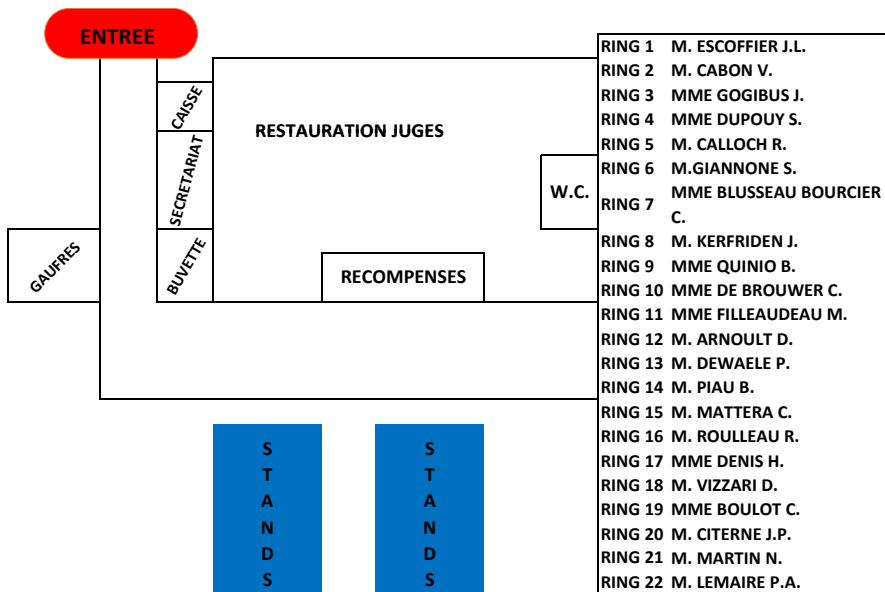

PLAN

M E U T E S	1	M. ESCOFFIER J.L.	M. ARNOULT D.	12
	2	M. CABON V.	M. DEWAELE P.	13
	3	MME GOGIBUS J.	M. PIAU B.	14
	4	MME DUPOUY S.	M. MATTERA C.	15
	5	M. CALLOCH R.	M. ROULLEAU R.	16
	6	M.GIANNONE S.	MME DENIS H.	17
	7	MME BLUSSEAU BOURCIER C.	M. VIZZARI D.	18
	8	M. KERFRIDEN J.	MME BOULOT C.	19

9	MME QUINIO B.	M. CITERNE J.P.	20
10	MME DE BROUWER C.	M. MARTIN N.	21
11	MME FILLEAUDEAU M.	M. LEMAIRE P.A.	22

RING D'HONNEUR

CHÂTEAU