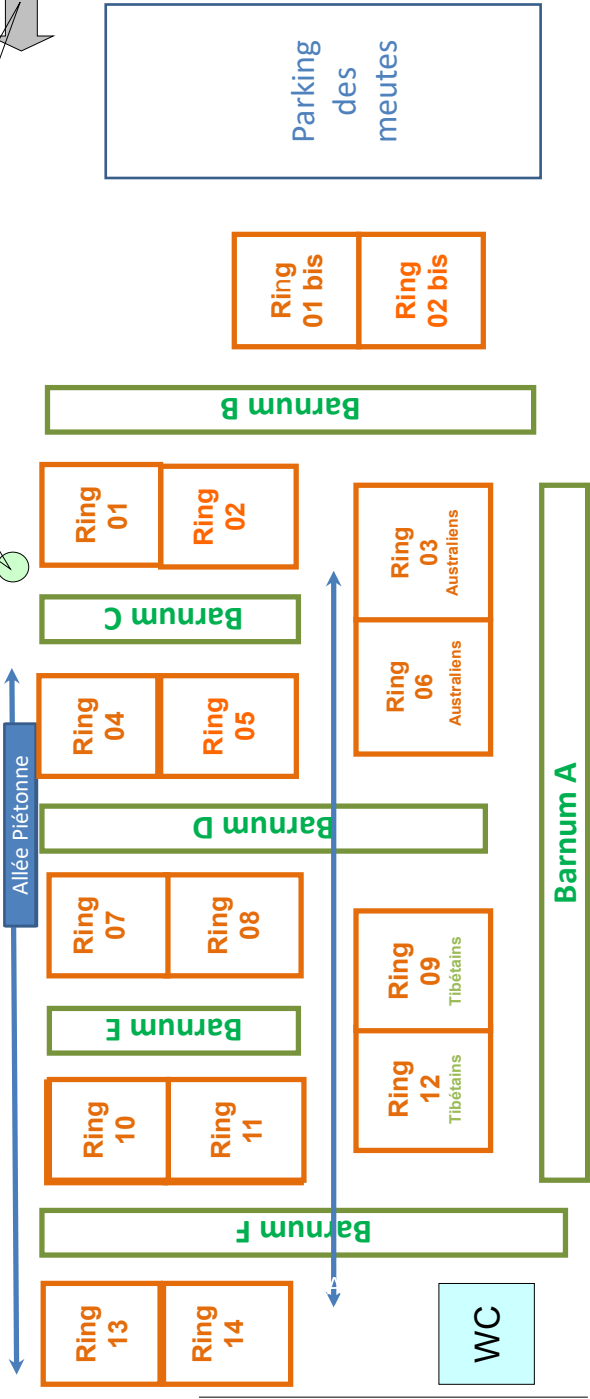

Ring 01bis : Lokodi	Ring 2 Bis : Nurmatova
Ring 01 : Masuez	Ring 02 : Maynard
Ring 03 : Klein	Ring 04 : Giannone
Ring 05 : Dugue	Ring 06 : Lagrollet
Ring 07 : Soulat	Ring 08 : Patterson E
Ring 09 : Jaussi	Ring 10 : De Guinea
Ring 11 : Martins	Ring 12 : Kerihuel
Ring 13 : Carlin	Ring 14 : Moore

2. tour