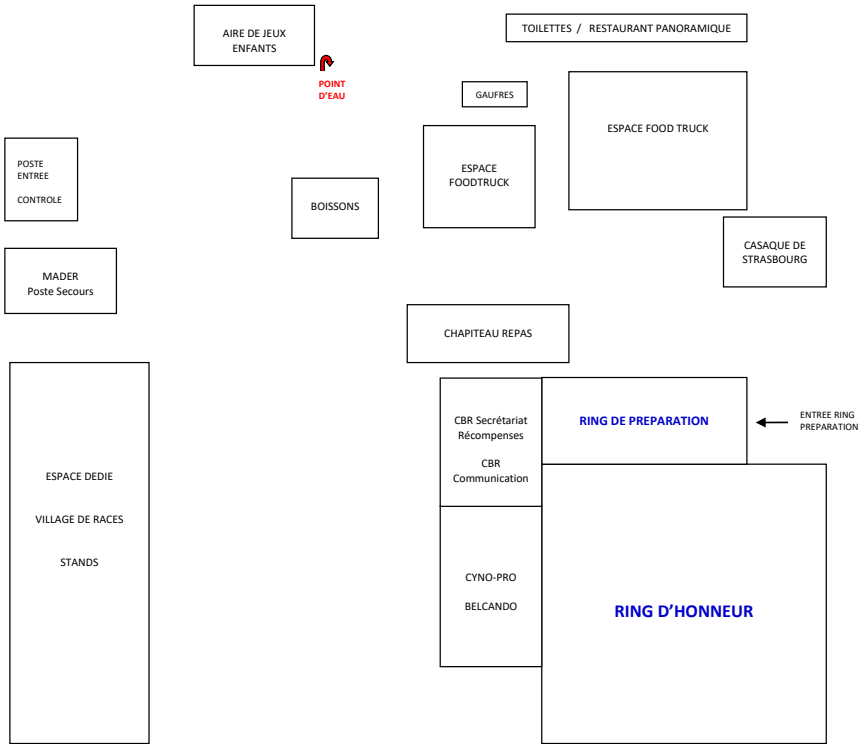

PLAN DU SITE

EXPOSITION NATIONALE STRASBOURG-HOERDT 19/08/2023
HIPPODROME DE HOERDT - PLAN DU SITE

RING 11 Mme SELTZ / M. KERIHUEL
RING 12 Mme BODSON
RING 13 Mme ROSER
RING 14 M. SOULAT TOUTES CONFIRMATIONS

POINT
D'EAU

RING 1 M. MACHETANZ	RING 2 M. HAITZ
RING 3 M. KLEIN	RING 4 M. MATTERA
RING 5 Mme FAVRE / M. FAVRE	RING 6 M. PENTENERO
RING 7 M. RUBINATO	RING 8 Mme POSTHOFF
RING 9 M. CAVILLAC	RING 10 M. POCAS